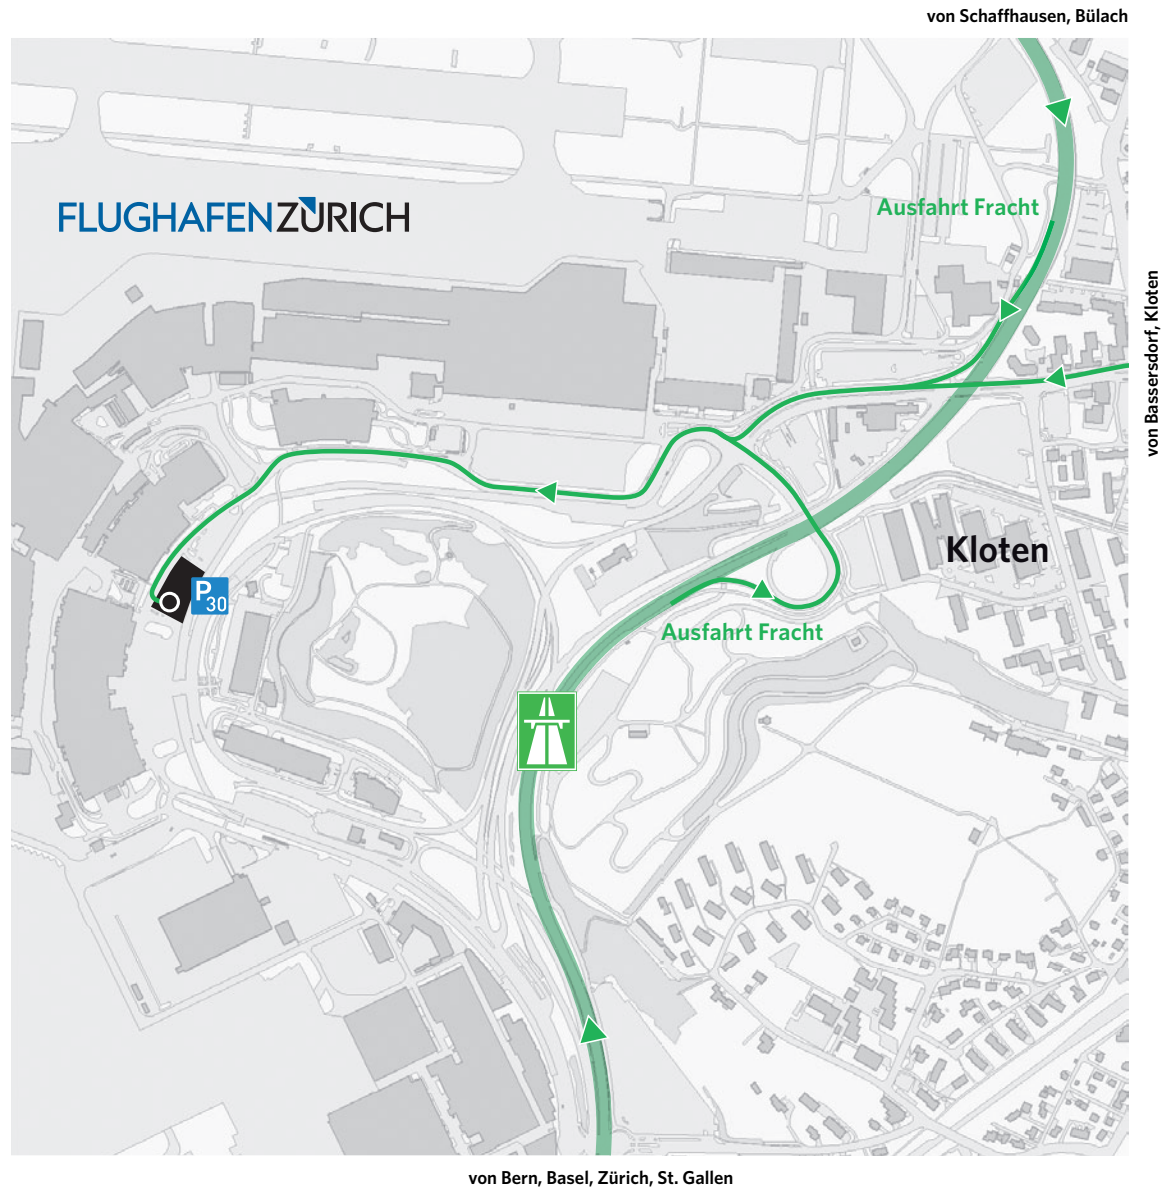

Anfahrt Carparkplatz P30

So finden Sie hin:

Von Bern, Basel, Zürich, St. Gallen, Bülach, Schaffhausen

Autobahn Richtung Zürich Flughafen, Ausfahrt «Fracht», der Flughafenstrasse folgen.

Von Bassersdorf, Kloten

Richtung Zürich Flughafen, der Flughafenstrasse folgen.