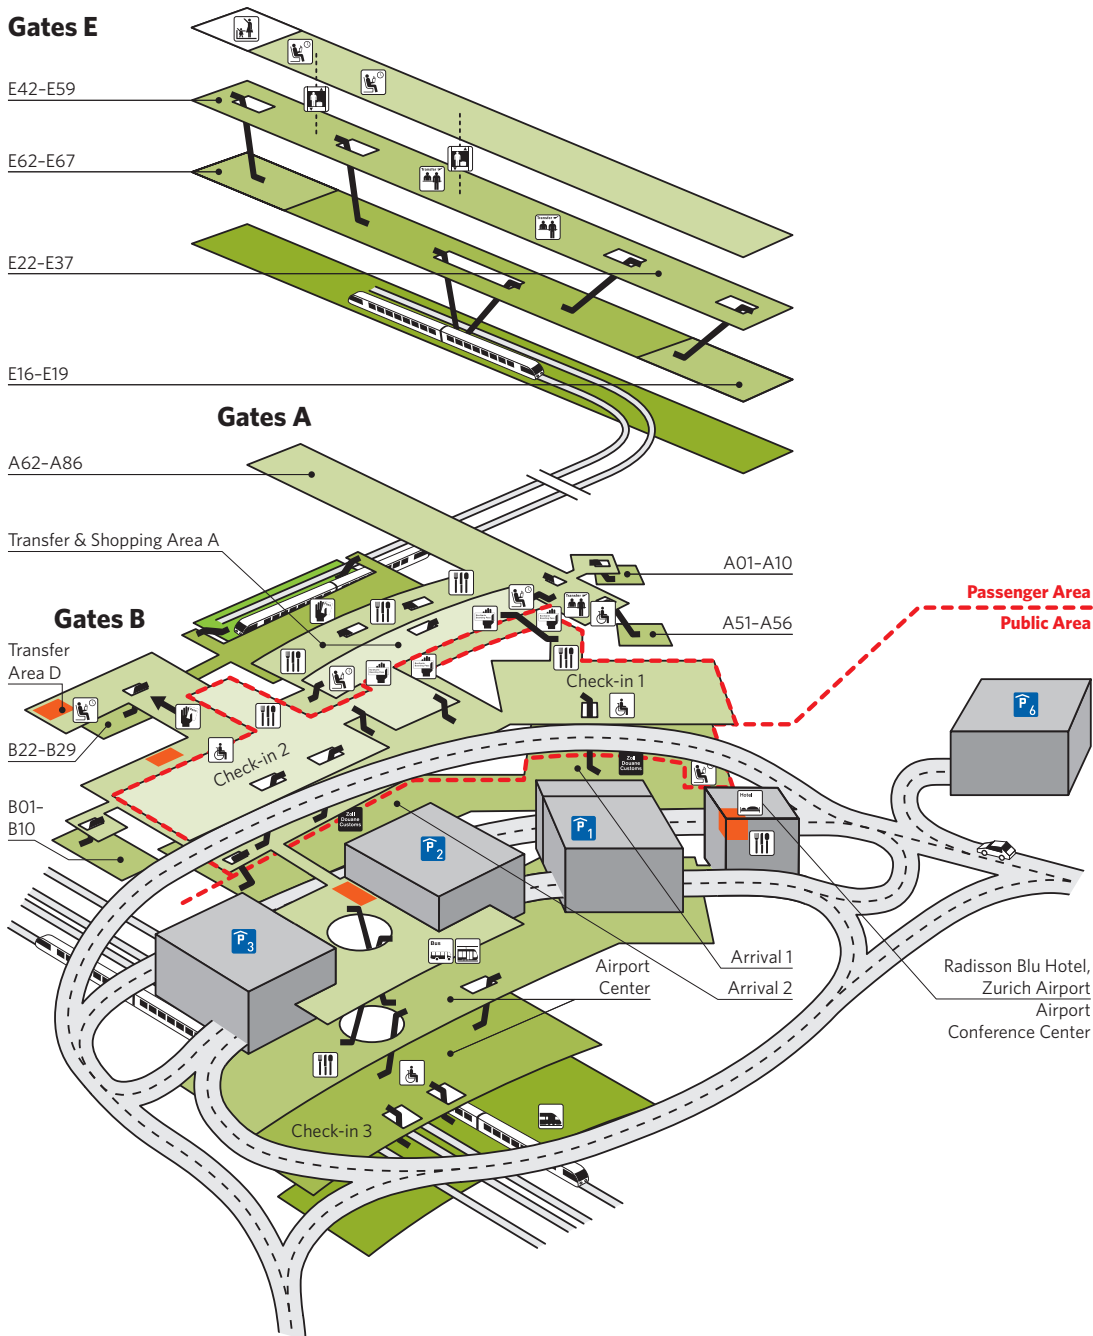

# Duschen

## Shower facilities/Douches

-  Bahn  
Railway  
Train
-  Duschen  
Shower facilities  
Douches
-  Bordkartenkontrolle  
Boarding pass control  
Contrôle des cartes  
d'embarquement
-  Lounges  
Lounges  
Salons
-  Passkontrolle  
Passport control  
Contrôle des  
passeports
-  Pick-up Points/  
Special Assistance
-  Regionalbus  
Regional bus  
Bus régional
-  Restaurant
-  Tram  
Tramway  
Tram
-  Transferschalter  
Transfer desk  
Comptoir de transit
-  Zoll  
Customs  
Douane
-  Zuschauerterrasse  
Observation deck  
Terrasse panoramique