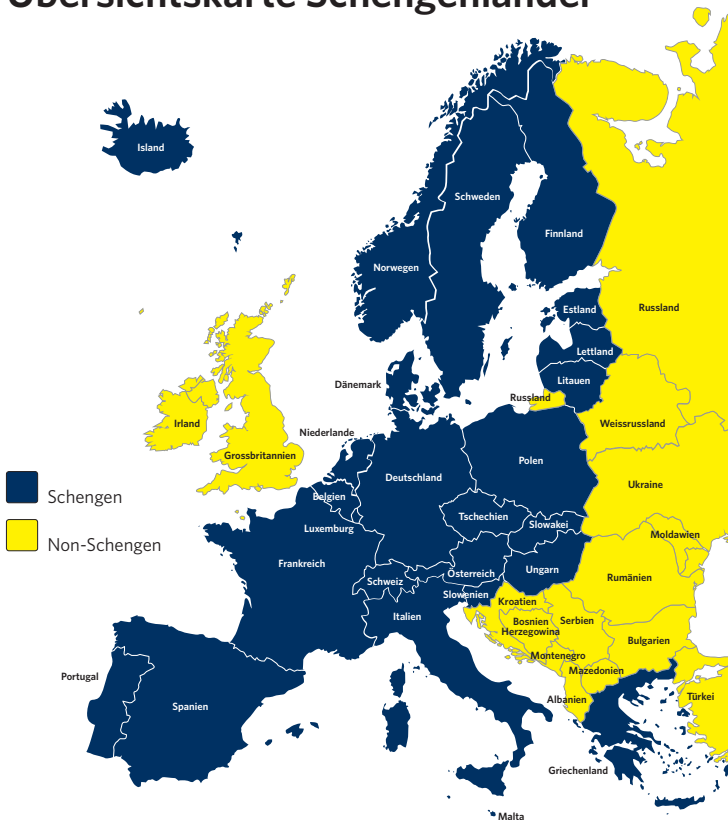

Übersichtskarte Schengenländer

Passagierkontrollen ab Einführung Schengen

Herkunft	Ziel	Zutrittskontrolle	Sicherheitskontrolle	Passkontrolle	Zollkontrolle (Waren)
Lokalpassagiere					
Schweiz Ausreise	Schengen-Raum	Ja	Ja	Nein	Nein
Schweiz Ausreise	Non-Schengen-Raum	Ja	Ja	Ja	Nein
Schengen-Raum	Einreise Schweiz	Nein	Nein	Nein	Ja
Non-Schengen-Raum	Einreise Schweiz	Nein	Nein	Ja	Ja
Transferpassagiere					
Schengen-Raum	Non-Schengen-Raum	Nein	Ja	Ja	Nein
Non-Schengen-Raum	Schengen-Raum	Nein	Ja	Ja	Nein
Schengen-Raum	Schengen-Raum	Nein	Ja*	Nein	Nein
Non-Schengen-Raum	Non-Schengen-Raum	Nein	Ja	Nein	Nein

Zutrittskontrolle = Bordkartenkontrolle

* Bei Ankunft und Abflug ab dem gleichen Gatebereich und Anwendung von OSS kann die Kontrolle entfallen. (Ankünfte aus Ländern der EU können im Rahmen des «One Stop Security»-Prozess [OSS] als sicherheitskontrolliert abgefertigt werden. Zurzeit ist dies noch beschränkt auf Anschlussflüge ab dem gleichen Gatebereich.)

Destinations ab Zürich

Schengen

ACE	CLY	HEL	MLA	SPC
AGP	CPH	HER	MUC	STR
ALC	CTA	IBZ	MPX	SUF
AMS	DRS	JMK	NCE	SZG
ARN	DUS	JOE	NUE	SZW
ATH	EBA	JSI	OLB	TFS
BCN	FAO	JTR	OPO	TMP
BDS	FCO	KEF	OSL	TXL
BMA	FLR	KGS	PMI	UME
BRE	FNC	KSD	PRG	VCE
BRU	FRA	LDE	RHO	VIE
BSL	FUE	LIS	RIX	VLC
BTS	GOT	LJU	RRS	WAW
BUD	GPA	LPA	RTM	XRY
CAG	GRZ	LUG	SCN	ZTH
CDG	GVA	LUX	SCQ	
CFU	HAI	LYS	SIR	
CGN	HAM	MAD	SKG	
CHQ	HDF	MAH	SMI	

Non-Schengen

ADA	DAR	IAD	MCT	PVG	TCE
ADB	DBV	ICN	MIA	RAK	TGD
AGA	DEL	INI	MIR	RJK	TIP
AMM	DJE	IST	MLE	RMF	TIV
ATL	DLA	JED	MRU	RUH	TLV
AYT	DME	JER	MUH	SAW	TUN
BEG	DOH	JFK	NBO	SCL	VAR
BHX	DUB	JNB	NOC	SEZ	VRA
BJV	DXB	KBP	NQY	SIN	YUL
BKK	EDI	LAX	NRT	SJJ	YYZ
BNX	ESB	LCA	NSI	SNN	ZAG
BOJ	EVN	LCY	OHD	SKP	
BOM	EWR	LED	ORD	SOF	
BOS	GCI	LGW	OTP	SOU	
CAI	GOI	LHR	PHL	SPU	
CBG	GRU	LTN	POP	SSH	
CMB	HKG	LXR	PRN	STN	
CUN	HKT	MAN	PUJ	SVO	
CWL	HRG	MBA	PUY	TBJ	