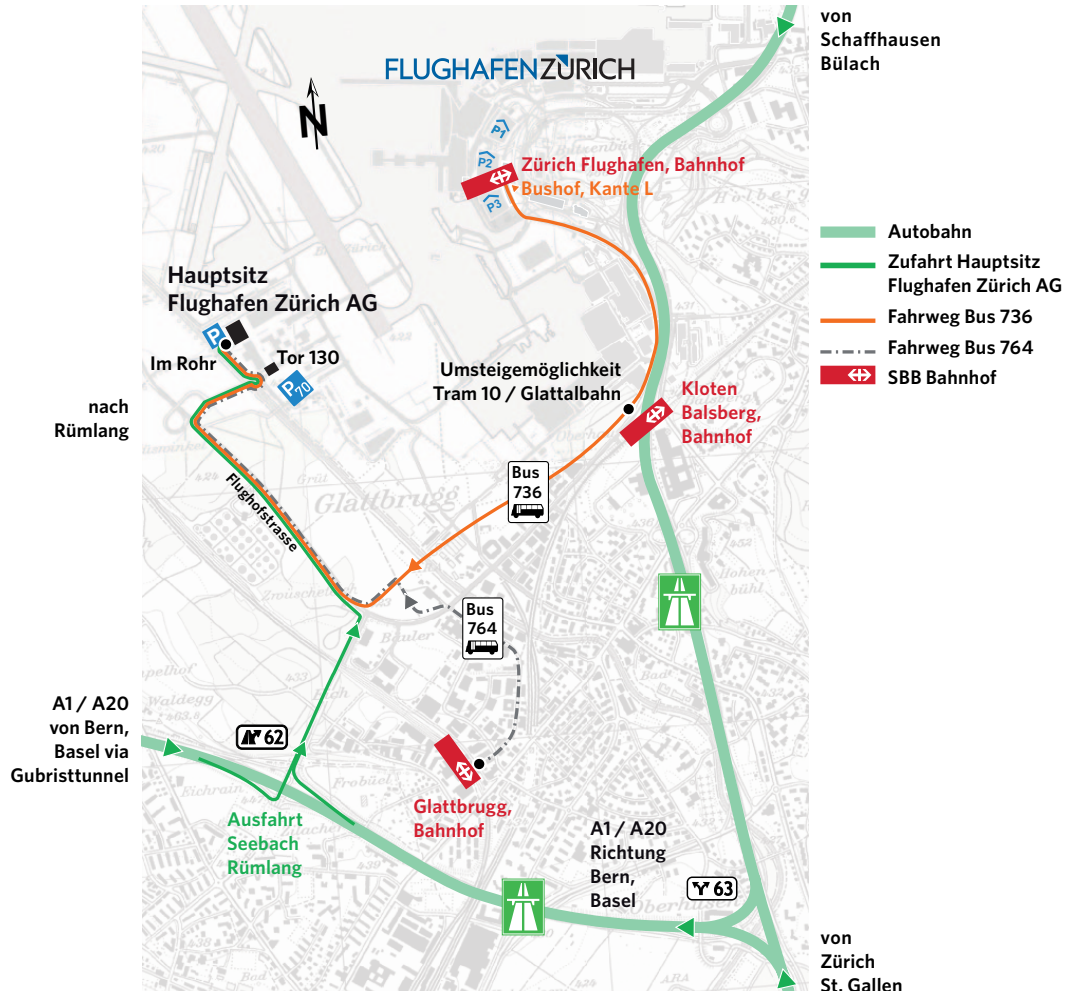

## Anfahrt Hauptsitz Flughafen Zürich AG

Hintergrund: PK25 ©2004 Swisstopo (DV012611)

#### Mit Bahn / Bus via Zürich Flughafen

Mit dem Zug oder Bus bis Zürich Flughafen. Weiterfahrt ab Bushof, Kante L, Bus 736 bis zur Haltestelle «Im Rohr», Hauptsitz Flughafen Zürich AG.

Siehe separaten Fahrplan.

#### Mit Bahn / Bus via Kloten Balsberg

Mit dem Zug S7 ab Zürich HB oder Tram 10 / Glattalbahn bis Kloten Balsberg. Weiterfahrt mit Bus 736 bis zur Haltestelle «Im Rohr», Hauptsitz Flughafen Zürich AG.

#### Mit dem Auto via Zürich-Nordring Autobahn A1 / A20

Ausfahrt 62, Zürich Seebach, Richtung Rümlang, Abzweigung Richtung Im Rohr / Tor 130, Hauptsitz Flughafen Zürich AG.

Bitte benutzen Sie ausschliesslich die markierten Besucherparkplätze parallel zum Gebäude. Es ist zwingend notwendig sich am Empfang im 1. Stock anzumelden.