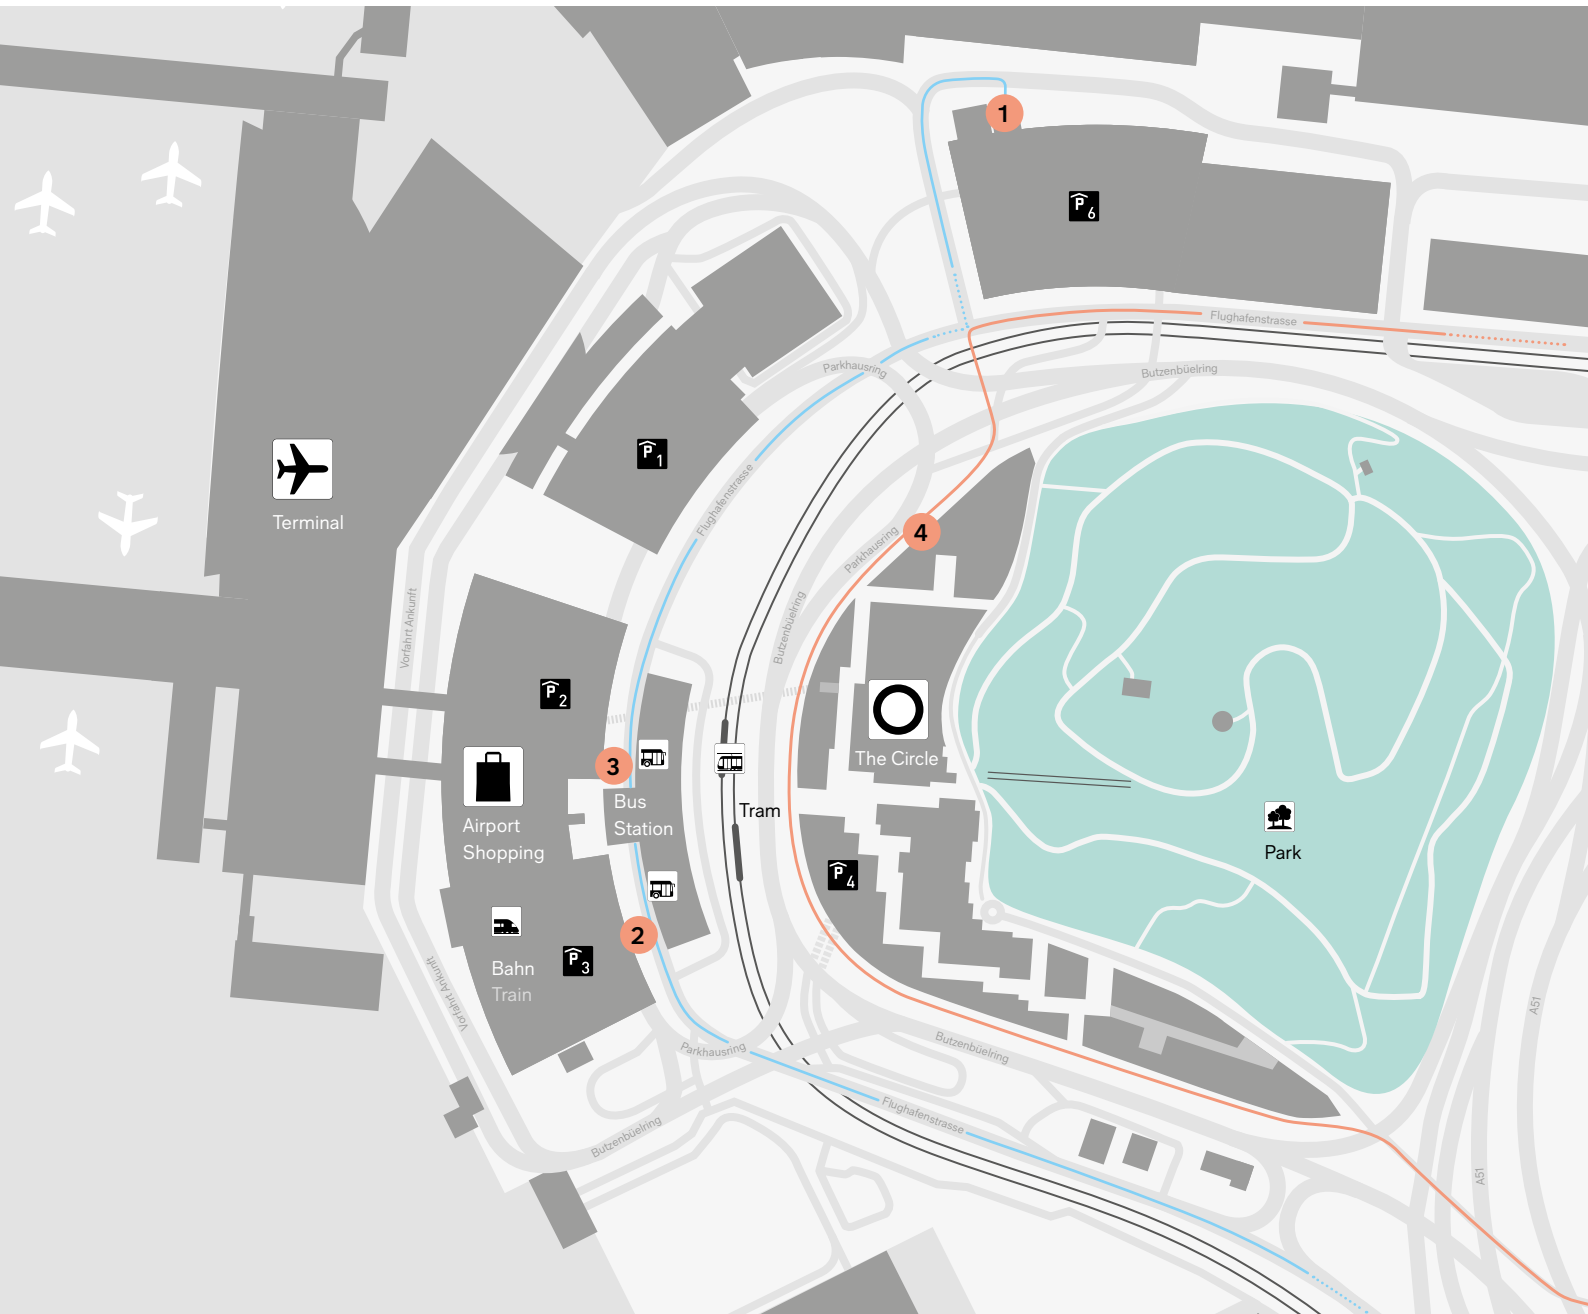

Parking für Fahrräder am Flughafen

Parking for bicycles at the airport

— Fahrradweg Flughafen Zürich
Cycle path Zurich Airport

— Ausschliesslich zu den Plätzen 1, 2 & 3
To the spaces 1, 2 & 3 exclusively