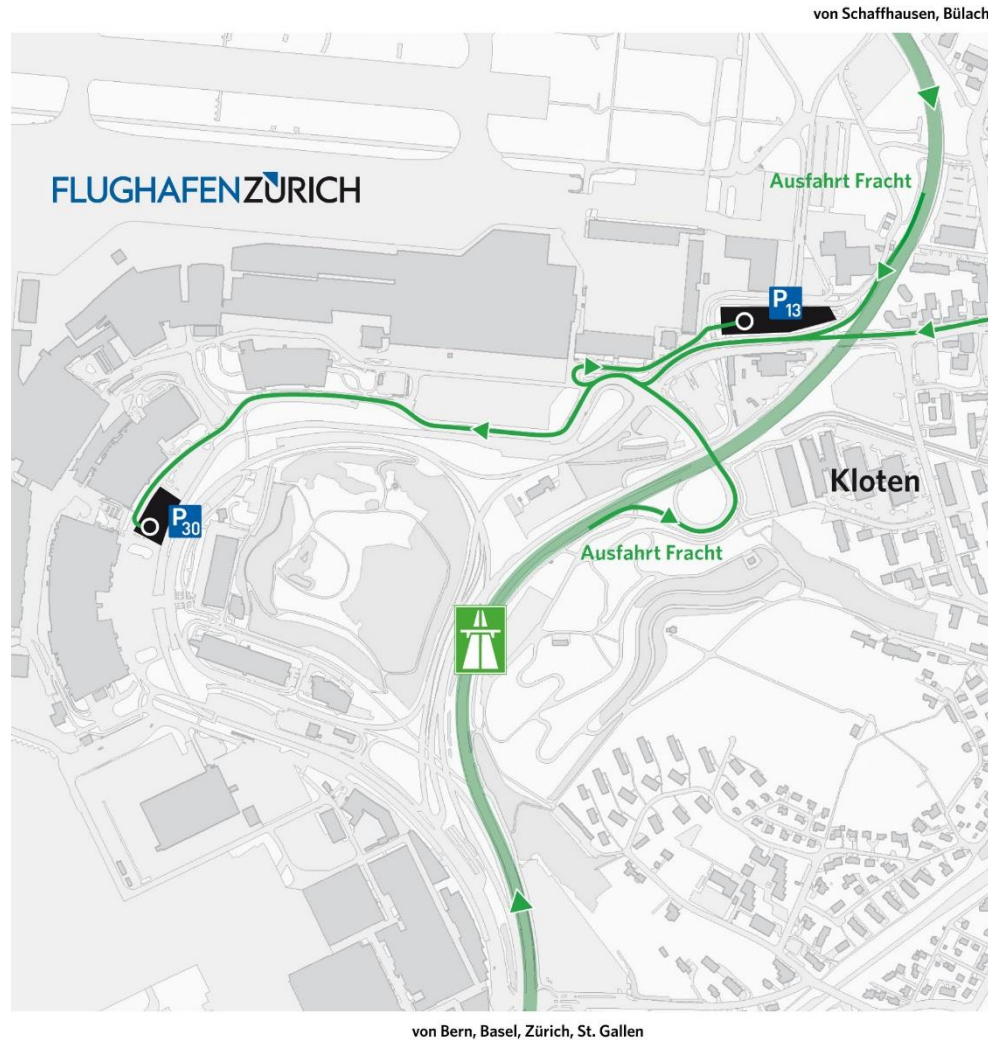

Anfahrt Warteraum Vorfahrten

So finden Sie Ihn:

Von Bern, Basel, Zürich, St. Gallen, Bülach, Schaffhausen

Autobahn Richtung Zürich Flughafen, Ausfahrt „Fracht“, der Flughafenstrasse folgen.

Von Bassersdorf, Kloten

Richtung Zürich Flughafen, der Flughafenstrasse folgen.