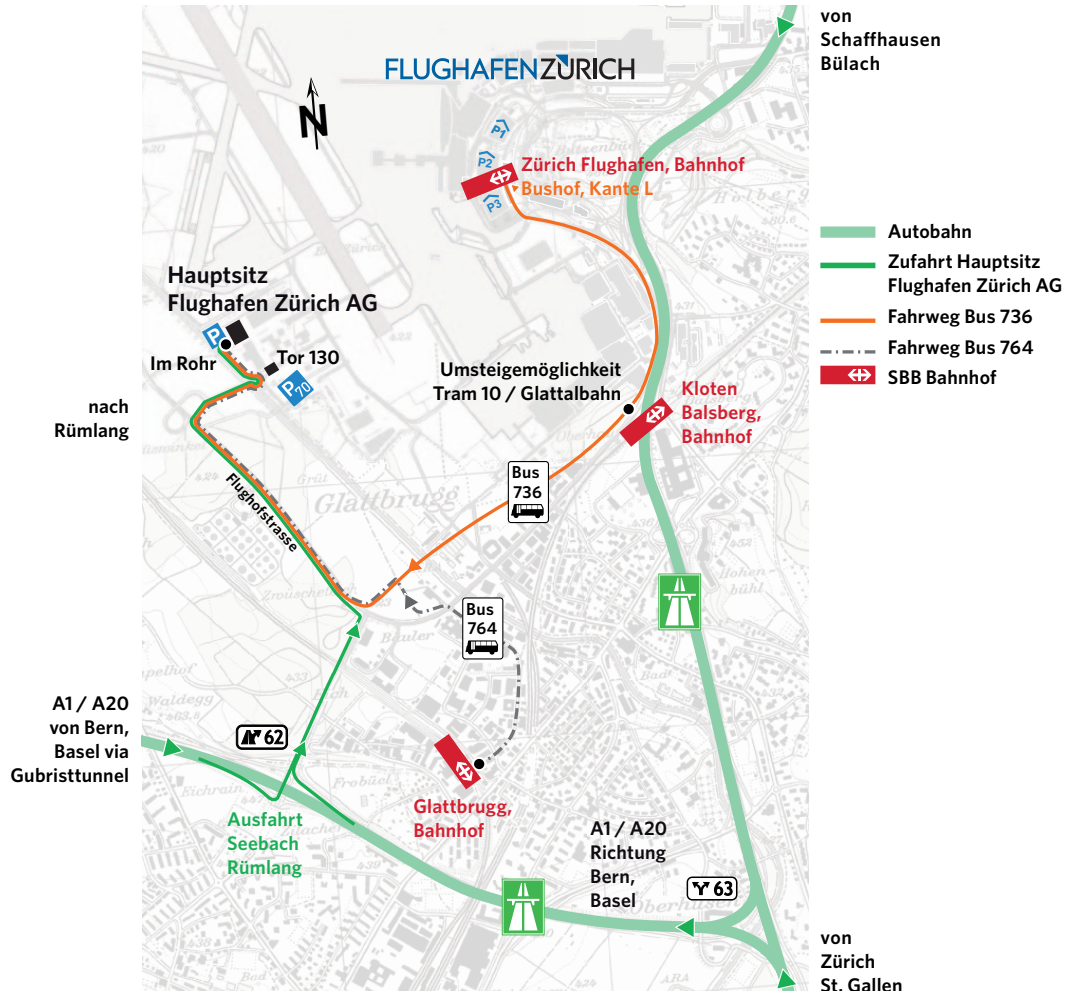

## Anfahrt Hauptsitz Flughafen Zürich AG

Hintergrund: PK25 ©2004 Swisstopo (DV012611)

#### Mit Bahn / Bus via Zürich Flughafen

Mit dem Zug oder Bus bis Zürich Flughafen. Weiterfahrt ab Bushof, Kante L, Bus 736 bis zur Haltestelle «Im Rohr», Hauptsitz Flughafen Zürich AG.

Siehe separaten Fahrplan.

#### Mit Bahn / Bus via Kloten Balsberg

Mit dem Zug S7 ab Zürich HB oder Tram 10 / GlattalBahn bis Kloten Balsberg. Weiterfahrt mit Bus 736 bis zur Haltestelle «Im Rohr», Hauptsitz Flughafen Zürich AG.

#### Mit dem Auto via Zürich-Nordring Autobahn A1 / A20

Ausfahrt 62, Zürich Seebach, Richtung Rümlang, Abzweigung Richtung Im Rohr / Tor 130, Hauptsitz Flughafen Zürich AG.

Bitte benutzen Sie ausschliesslich die markierten Besucherparkplätze parallel zum Gebäude. Es ist zwingend notwendig sich am Empfang im 1. Stock anzumelden.