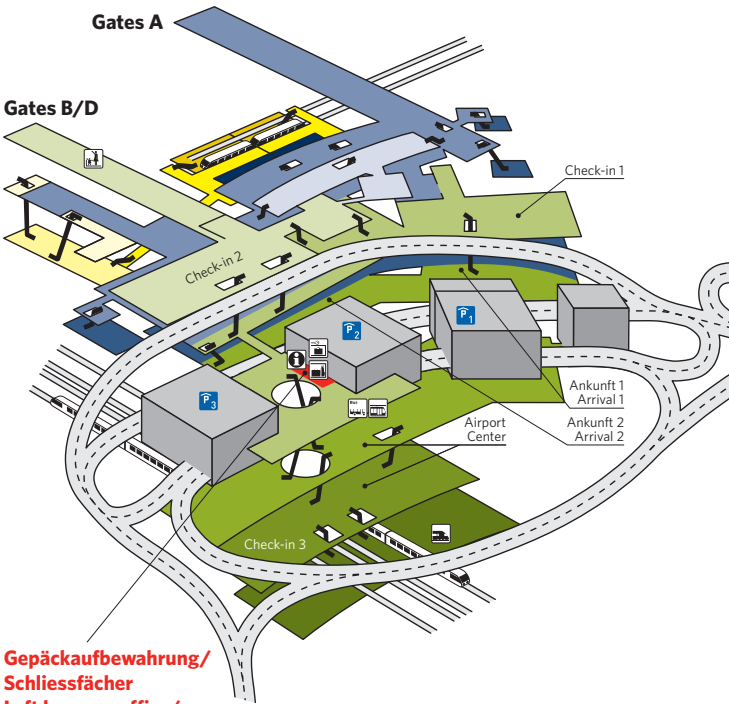

Loss of locker key CHF 10.-. Payment in Euro possible.

Der Standortplan befindet sich auf der Rückseite.

Please see map on the reverse side.

Standortplan Map

**Gepäckaufbewahrung/
Schliessfächer
Left luggage office/
Lockers**