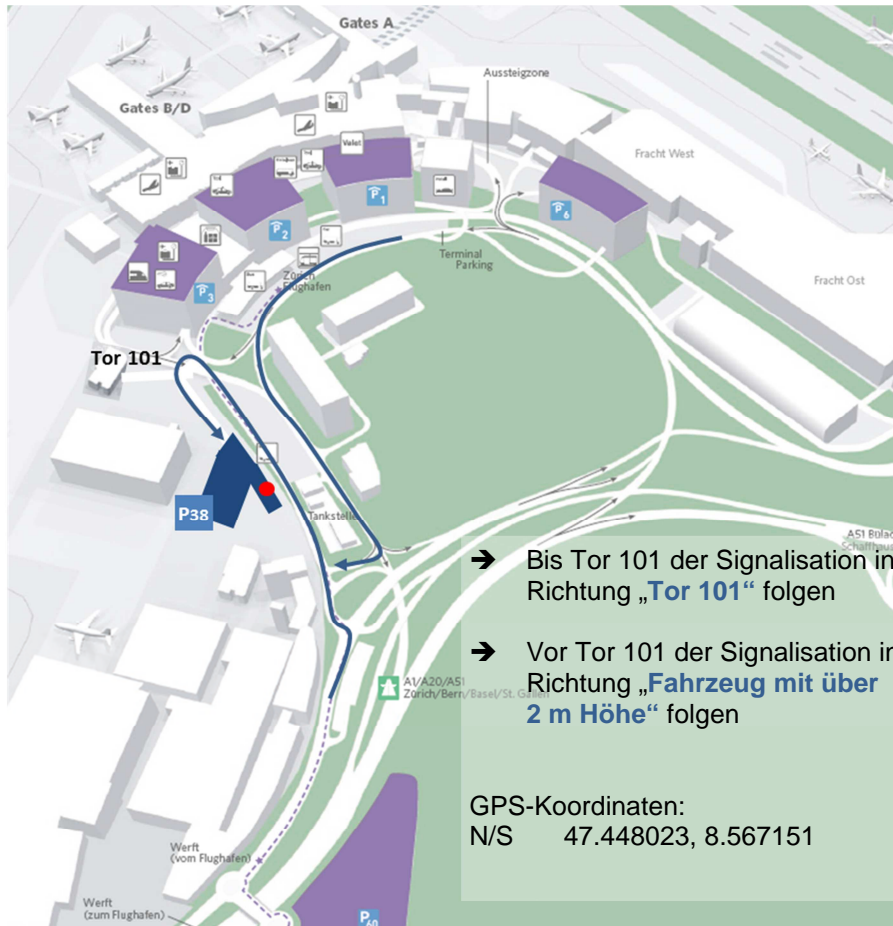

## Merkblatt für Fahrzeuge über 2m Höhe (für kurze Parkzeiten bis zu 1 Tag)

### Wegbeschreibung zum Parkplatz (P38)

### Einlass und Ticketabgabe

Einlass wird auf Anfrage durch die Parkingzentrale gewährt. Bitte dazu an der Schrankenanlage den ☎ Ruffknopf drücken.